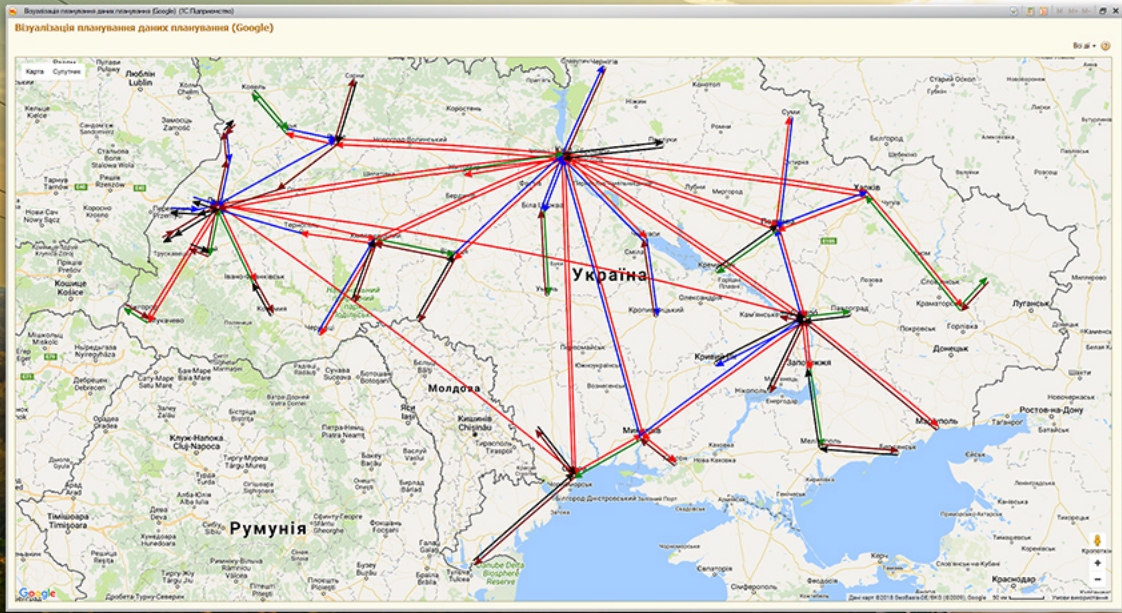

Fuel stations

Hospitals and clinics

Other

E-mobility platform working from Ukraine to Thailand

Serious about Europe and Thailand...

BEST SOLUTION
FOR YOUR BUSINESS

**Multi
Tube
Pharmaceutical**

ІС ТМС Логістика: Управління перевезеннями, редакція 2.0 / Лещак Володимир / (ІС Підприємство)

Map showing a network of connections (green lines) across Ukraine and surrounding regions (Slovakia, Hungary, Poland, Slovakia, Hungary, Moldova, Romania, Bulgaria, Georgia, Armenia, Azerbaijan, Turkey, Russia). Major cities like Kyiv, Lviv, and Odessa are visible. The map is titled "Відвантаження/Завантаження посилок".