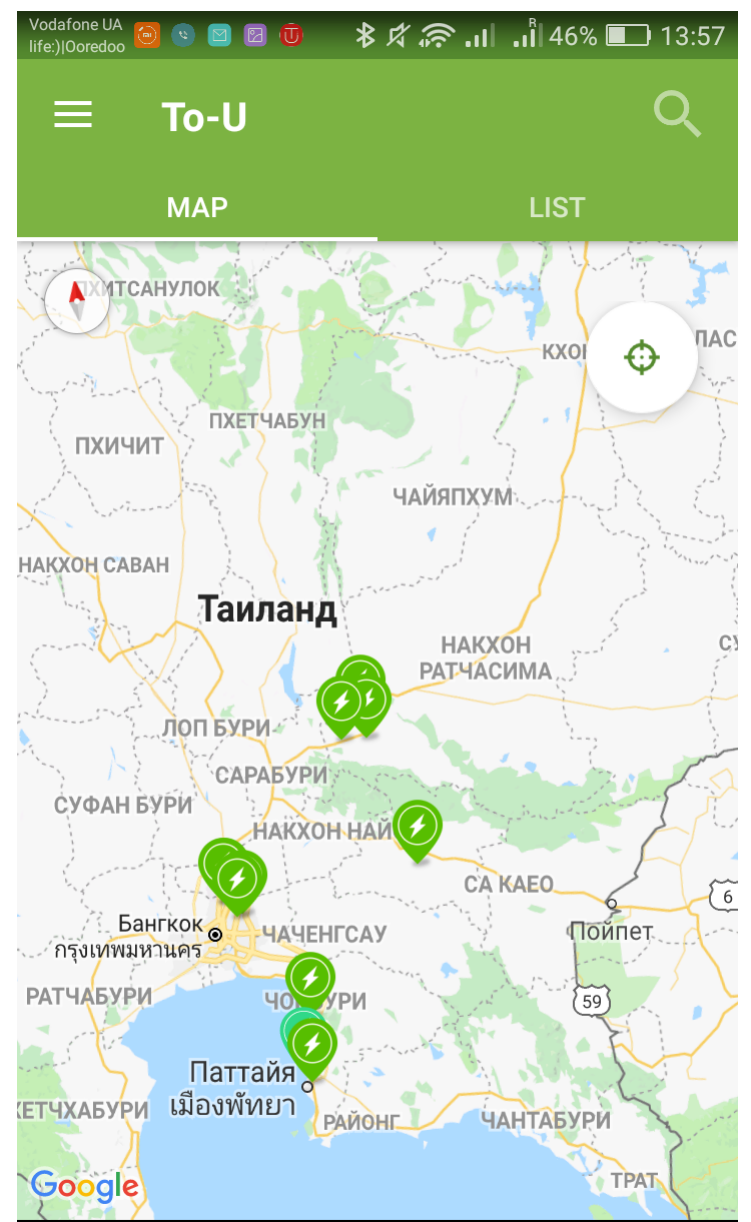

Fuel stations

Hospitals and clinics

Other

E-mobility platform working from Ukraine to Thailand

Serious about Europe and Thailand...

BEST SOLUTION
FOR YOUR BUSINESS

**Multi
Tube
Pharmaceutical**

ІС ТМС Логістика: Управління перевезеннями, редакція 2.0 / Лещак Володимир / (ІС Підприємство)

Map showing a network of connections (green lines) across Ukraine and surrounding regions (Slovakia, Hungary, Poland, Slovakia, Hungary, Moldova, Romania, Bulgaria, Georgia, Armenia, Azerbaijan, Turkey, Russia). Major cities like Kyiv, Lviv, and Odessa are visible. The map is titled "Відвантаження/Завантаження посилок".