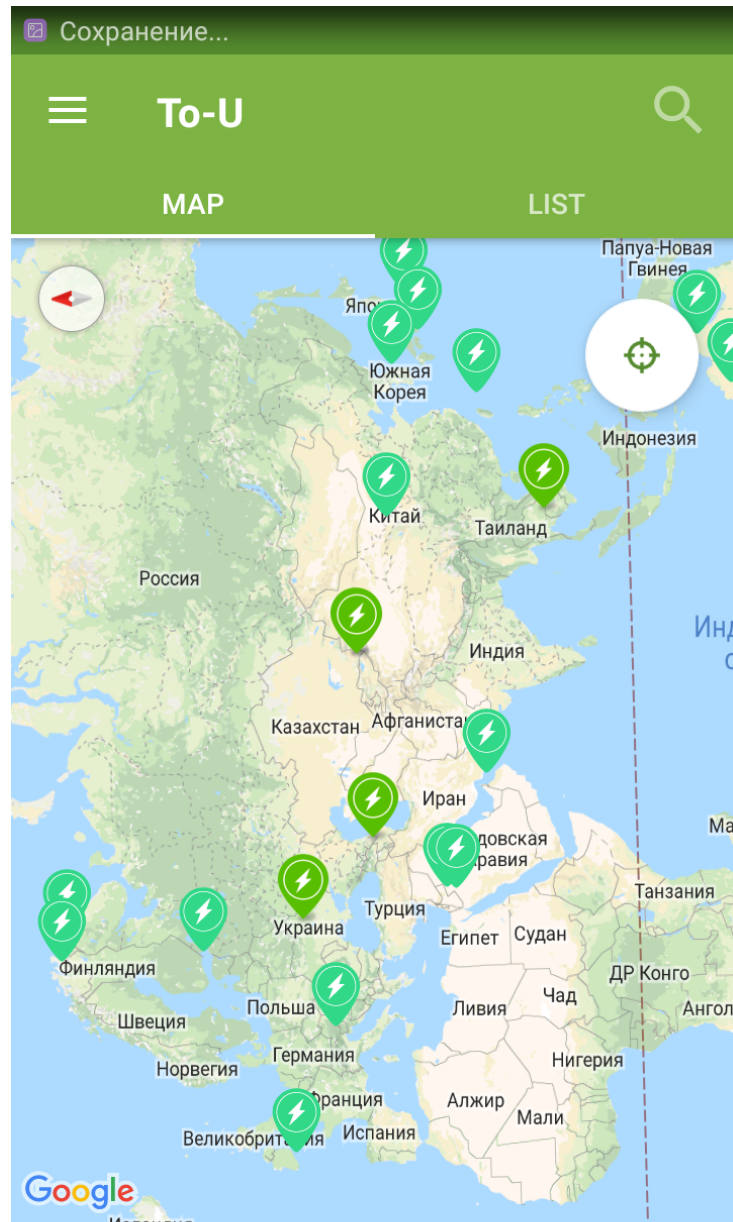

Fuel stations

Hospitals and clinics

Other

E-mobility platform working from Ukraine to Thailand

Serious about Europe and Thailand...

BEST SOLUTION
FOR YOUR BUSINESS

**Multi
Tube
Pharmaceutical**

ІС ТМС Логістика: Управління перевезеннями, редакція 2.0 / Лещак Володимир / (ІС Підприємство)

Map showing a network of connections (green lines) across Ukraine and surrounding regions (Slovakia, Hungary, Poland, Slovakia, Hungary, Moldova, Romania, Bulgaria, Georgia, Armenia, Azerbaijan, Turkey, Russia). Major cities like Kyiv, Lviv, and Odessa are visible. The map is titled "Відвантаження/Завантаження посилок".